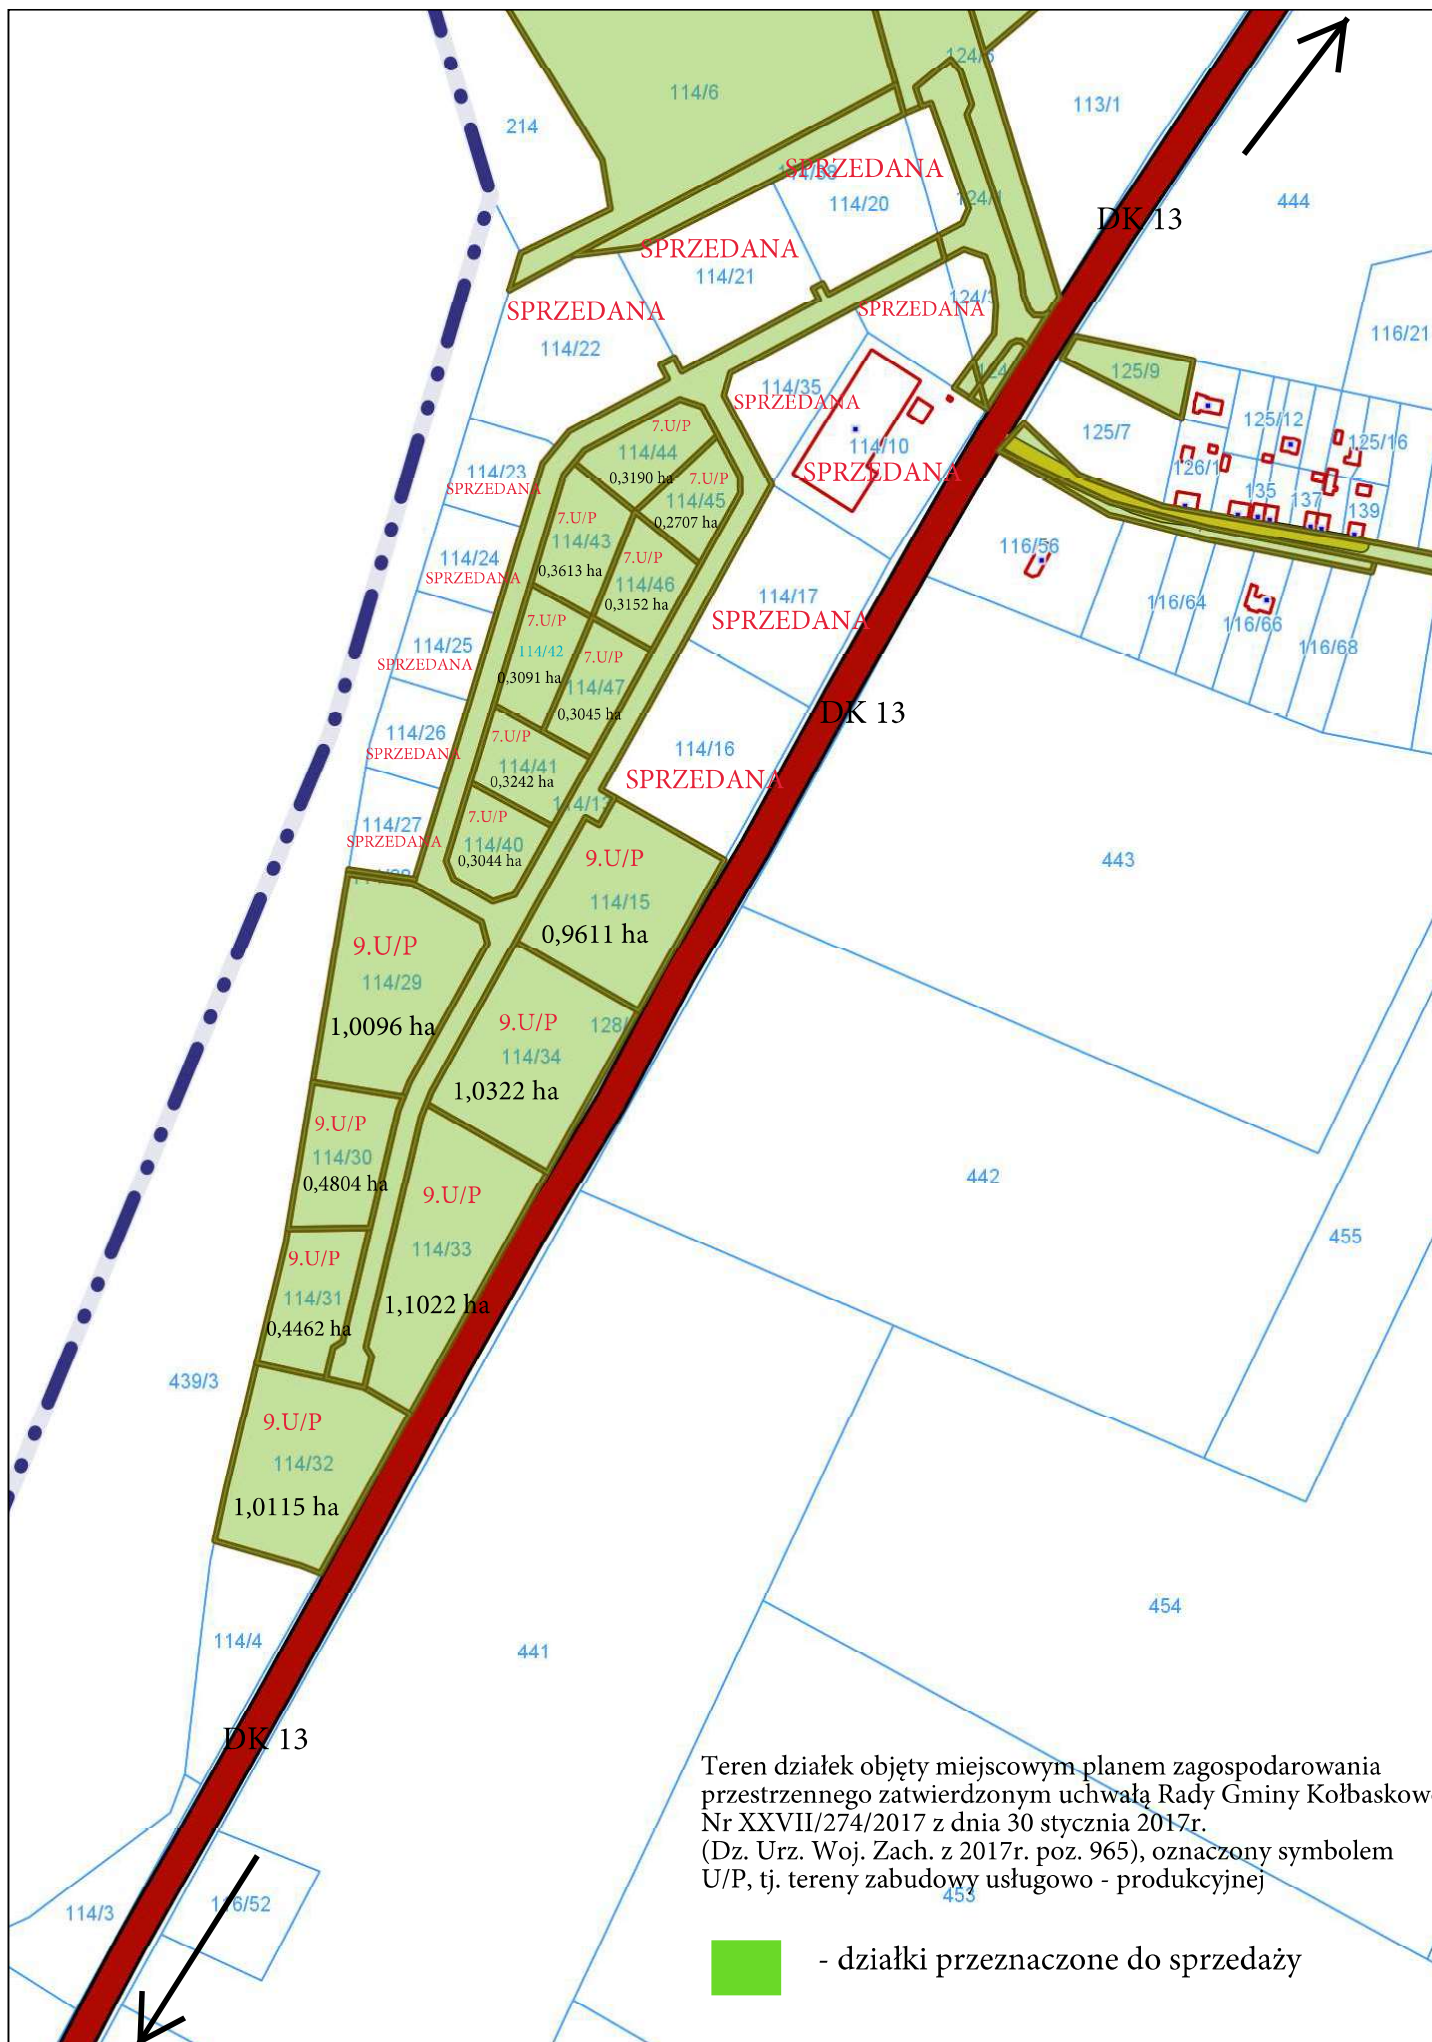

Mapa poglądowa

skala 1 : 5000

Kolbaskowo

Teren działek objęty miejscowym planem zagospodarowania przestrzennego zatwierdzonym uchwałą Rady Gminy Kolbaskowo Nr XXVII/274/2017 z dnia 30 stycznia 2017r. (Dz. Urz. Woj. Zach. z 2017r. poz. 965), oznaczony symbolem U/P, tj. tereny zabudowy usługowo - produkcyjnej

 - działki przeznaczone do sprzedaży